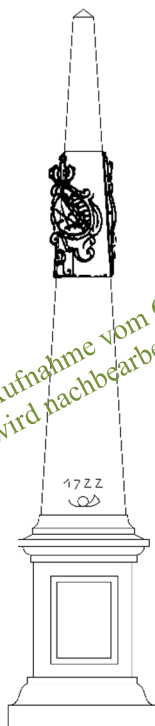

088 Grimma II

D

Leipziger Str./ Colditzer Str. (ehem. Leipziger Tor)
04668 Grimma - LK Leipzig

1723 NB 1997

Orig.: noch nicht bekannt
1997 Steinrest. Hans Peter Hain/ Meißen

DNr 093 049 79

*Eine Aufnahme vom Objekt
wird nachbearbeitet*